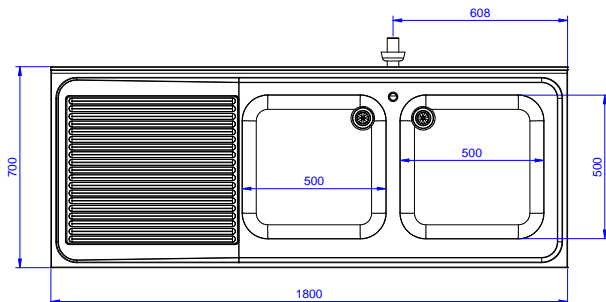

## Costruzione

- Piano di lavoro in acciaio 10/10 in AISI 304 di spessore 50 mm con piega salvamani sui bordi con pannello fonoassorbente da 18 mm di spessore.
- Pannelli laterali e suola rinforzata in acciaio inox AISI 304.
- Piedini in acciaio inox AISI 304 di 200 mm di altezza e 54 mm di diametro, regolabili: -50/+30 mm.
- Struttura completamente in acciaio inox con telaio saldato per conferire massima stabilità al tavolo.
- Porte in acciaio inox AISI 304, fonoassorbenti e scorrevoli su guide poste all'interno della cornice del mobile.
- Miglior accesso al vano grazie alla presenza, per tutte le lunghezze, di solo due porte.
- Gocciolatoio incluso.
- Alzatina di 100 mm con angolo arrotondato di 10 mm e 13 mm di profondità, progettata per essere usata contro la parete.
- Costruito interamente in acciaio inox.
- Gocciolatoio libero nella parte sottostante per alloggiare una lavastoviglie sottotavolo.
- Sono disponibili diversi tipi di rubinetti per soddisfare ogni esigenza.

Approvazione: \_\_\_\_\_

Fronte

Lato

D = Scarico acqua

Alto

## Informazioni chiave

Larghezza armadio:	1745 mm
Profondità armadio:	645 mm
Altezza armadietto:	385 mm
Dimensioni esterne, larghezza:	1800 mm
Dimensioni esterne, profondità:	700 mm
Dimensioni esterne, altezza:	1000 mm
Dimensione alzatina, altezza:	100 mm
Dimensione alzatina, profondità:	13 mm
Dimensione alzatina, raggio:	R=10
Numero di vasche:	2
Dimensione vasca:	500x500xH300
Numero e tipologia di porte:	2 Scorrevole
Spessore piano di lavoro:	50 mm
Peso netto:	60 kg